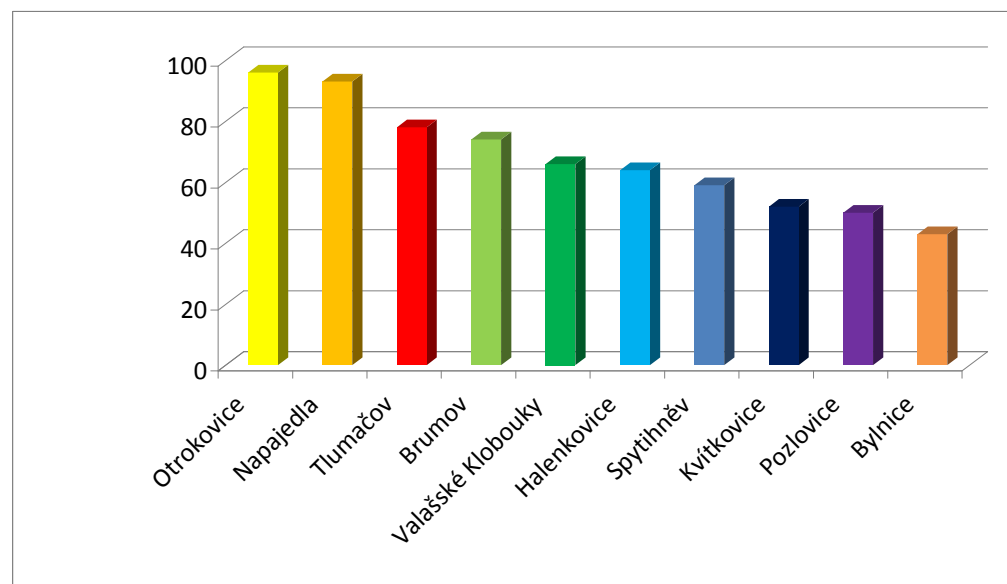

Graf. JSDH III a JSDH V ÚO Zlín s největším počtem zásahů

724218	V	Vrbětice	9
724165	V	Všemina	9
724102	V	Bratřejov	8
724182	V	Jaroslavice - Zlín	8
724200	V	Polichno	8
724159	V	Sazovice	8
724162	V	Tečovice	8
724100	V	Biskupice	7
724181	V	Březnice	7
724110	V	Hřivínův Újezd	7
724183	V	Klečůvka - Zlín	7
724170	V	Nedašova Lhota	7
724154	V	Oldřichovice	7
724179	V	Svatý Štěpán	7
724196	V	Želechovické Paseky	7
724101	V	Bohuslavice u Zlína	6
724121	V	Provodov	6
724176	V	Šanov	6
724171	V	Šarovy	6
724164	V	Vlčková	6
724136	V	Zlutava	6
724137	V	Březová	5
724187	V	Lužkovice - Zlín	5
724119	V	Nedašov	5
724157	V	Poteč	5
724203	V	Bohuslavice n. Vlárí	4
724112	V	Jasenná	4
724185	V	Lhotka - Zlín	4
724150	V	Loučka	4
724114	V	Ludkovice	4
724189	V	Mladcová - Zlín	4
724207	V	Nevšová	4
724155	V	Podkopná Lhota	4
724204	V	Divnice	3
724106	V	Doubravy	3
724140	V	Drnovice	3
724143	V	Horní Lhota	3
724173	V	Karlovice	3
724198	V	Kladná-Zlín	3
724201	V	Řetechov	3
724214	V	Smolina	3
724180	V	Lukoveček	2