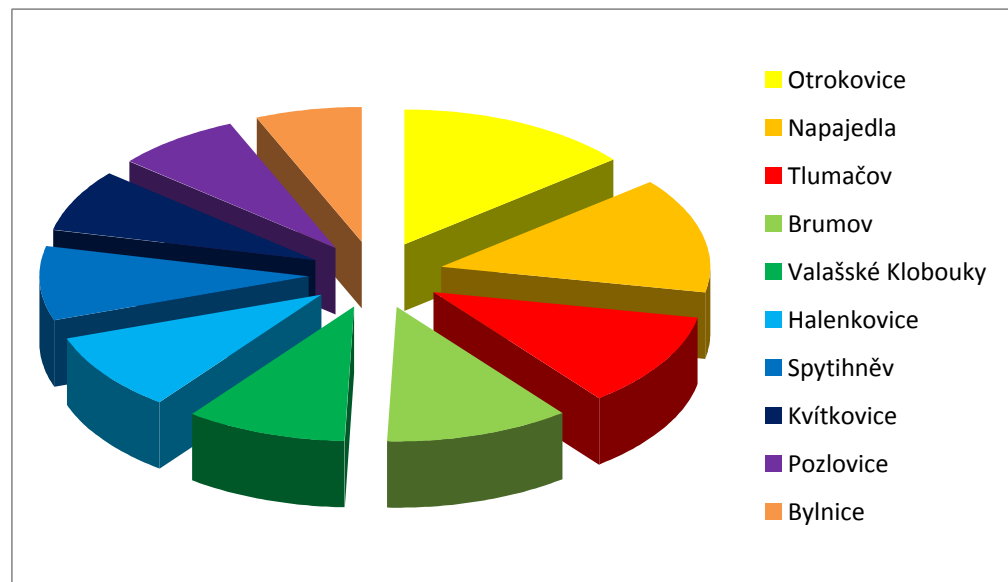

Graf. JSDH III a JSDH V ÚO Zlín s největším počtem zásahů

724218	V	Vrbětice	9
724165	V	Všemina	9
724102	V	Bratřejov	8
724182	V	Jaroslavice - Zlín	8
724200	V	Polichno	8
724159	V	Sazovice	8
724162	V	Tečovice	8
724100	V	Biskupice	7
724181	V	Březnice	7
724110	V	Hřivínův Újezd	7
724183	V	Klečůvka - Zlín	7
724170	V	Nedašova Lhota	7
724154	V	Oldřichovice	7
724179	V	Svatý Štěpán	7
724196	V	Želechovické Paseky	7
724101	V	Bohuslavice u Zlína	6
724121	V	Provodov	6
724176	V	Šanov	6
724171	V	Šarovy	6
724164	V	Vlčková	6
724136	V	Zlutava	6
724137	V	Březová	5
724187	V	Lužkovice - Zlín	5
724119	V	Nedašov	5
724157	V	Poteč	5
724203	V	Bohuslavice n. Vlárí	4
724112	V	Jasenná	4
724185	V	Lhotka - Zlín	4
724150	V	Loučka	4
724114	V	Ludkovice	4
724189	V	Mladcová - Zlín	4
724207	V	Nevšová	4
724155	V	Podkopná Lhota	4
724204	V	Divnice	3
724106	V	Doubravy	3
724140	V	Drnovice	3
724143	V	Horní Lhota	3
724173	V	Karlovice	3
724198	V	Kladná-Zlín	3
724201	V	Řetechov	3
724214	V	Smolina	3
724180	V	Lukoveček	2